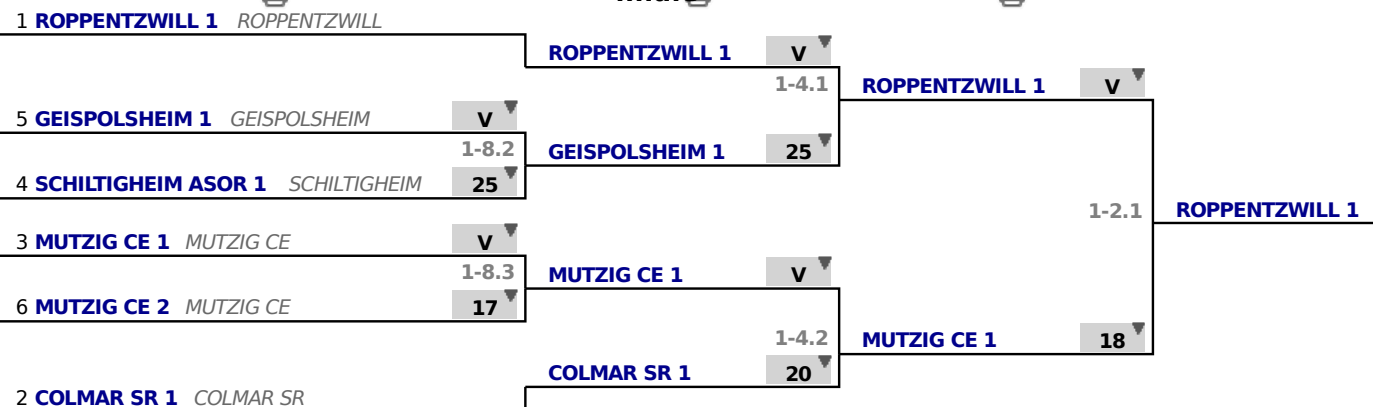

Tableau

Tableau de 8

...

Finale

↩ Tableau de 8

↩ Demi-
finale

↩ Finale

Tableau

Classement

place	nom	prénom	club
1	ROPPENTZWILL 1		ROPPENTZWILL
2	MUTZIG CE 1		MUTZIG CE
3	COLMAR SR 1		COLMAR SR
3	GEISPOLSHEIM 1		GEISPOLSHEIM
5	SCHILTIGHEIM ASOR 1		SCHILTIGHEIM
6	MUTZIG CE 2		MUTZIG CE